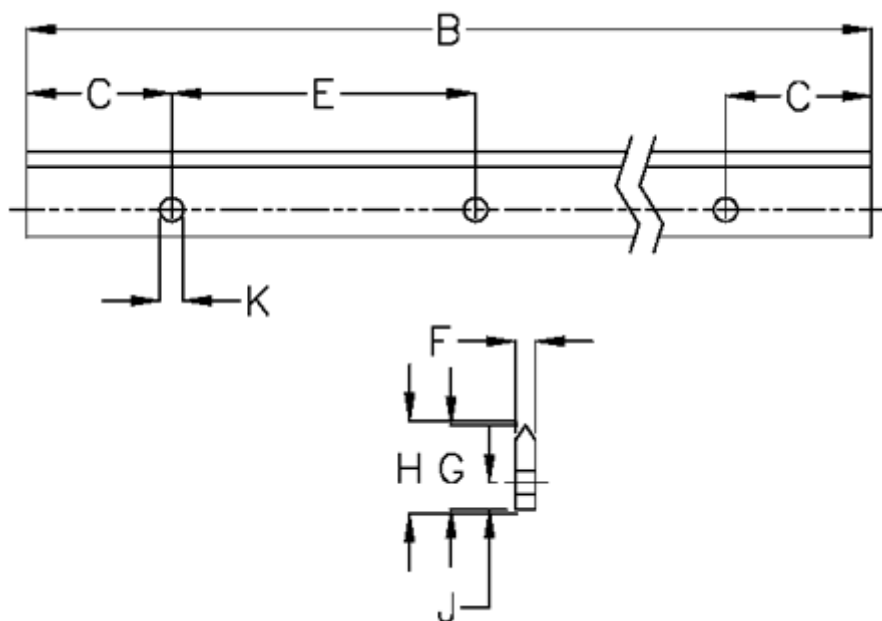

Varenummer: 057127412561
Beskrivelse: Hepco GV3 profilskinne M E L1256 P1
med forsænkede huller

Mål

B	= 1256	K	= 7xM6
C	= 43.0	Præcisionstype	= P1
E	= 90	vægt kg/1000	= 1.20
F	= 6.28		
For leje	= J34		
G	= 25.0		
H	= 25.46		
J	= 8.0		